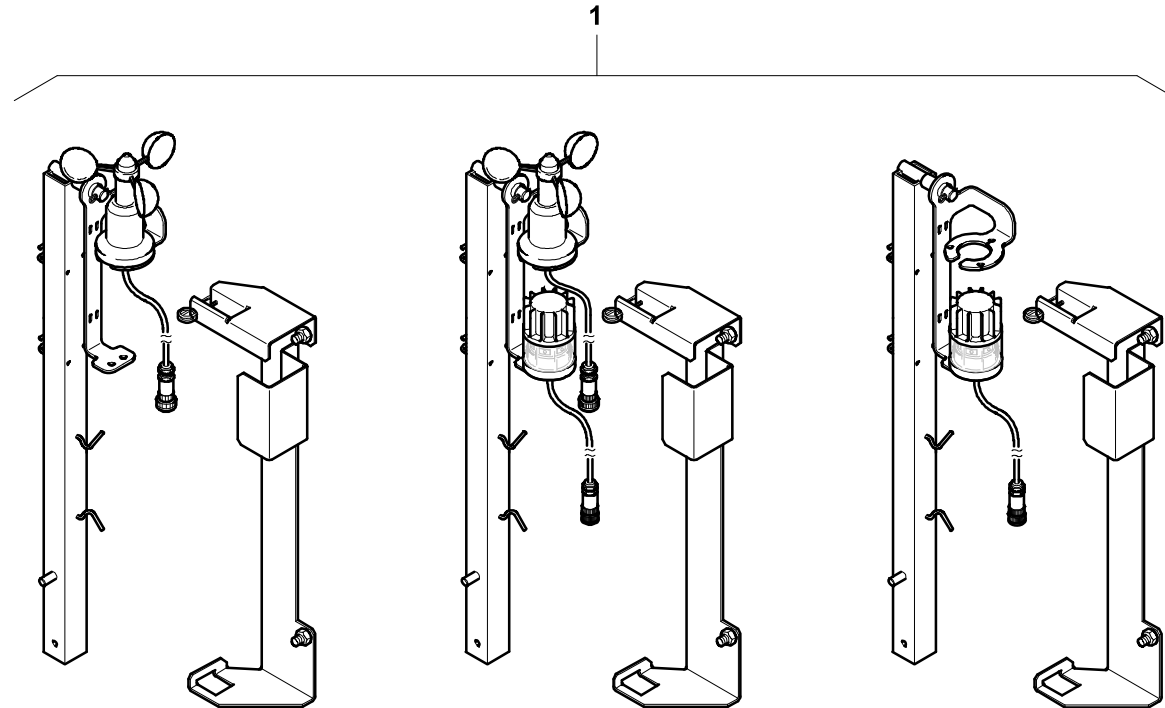

GROVE[®]VARIANTEN WINDMESSER/HINDERNISLEUCHE
VARIANTS WINDSPEED INDICATOR/HAZARD LIGHTBILDTADEL
PICTORIAL DISPLAY

08.20

4322284-ETL A

1/2

**GMK 3060-2
CAB 2020**

GROVE[®]VARIANTEN WINDMESSER/HINDERNISLEUCHE
VARIANTS WINDSPEED INDICATOR/HAZARD LIGHTBILDTADEL
PICTORIAL DISPLAY**GMK 3060-2
CAB 2020**

08.20

4322284-ETL A

2/2

2